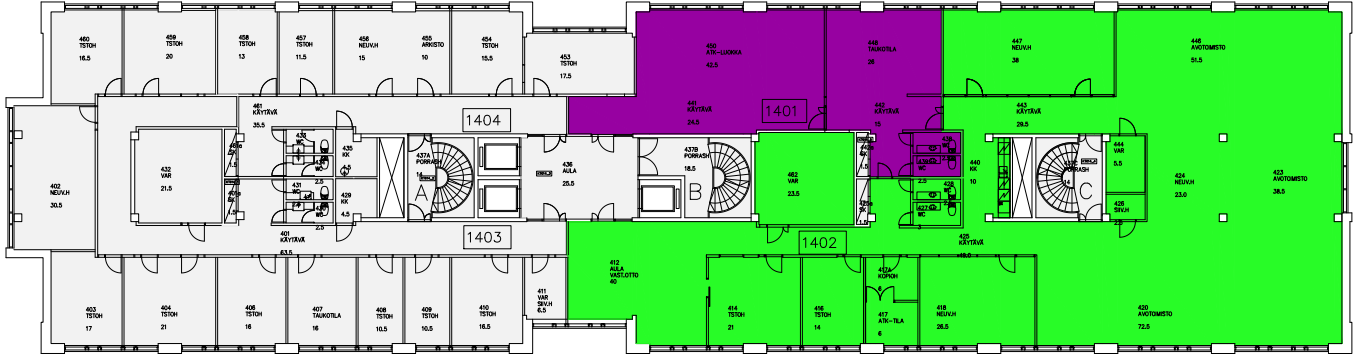

Huoneistot
Sinikalliontie 9
(4.KERROS)

1401 (115.50 m²)

1402 (473.50 m²)

Huoneistot
Sinikalliontie 9
(4.KERROS)

1401 (115.50 m²)

1402 (473.50 m²)