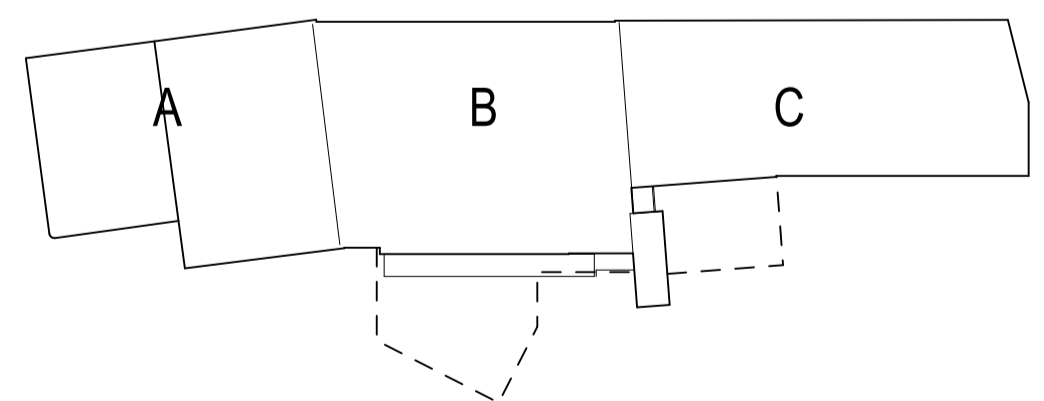

KOROT VANHAN NTURKU-JÄRJESTELMÄN MUKAISIA.

KUNNANOSA	KORTTELI	TONTTI	YHTEISÖN KANTAMA	VYÖKÄÄNTÖN MERKINNÄ	ZONINGIN NRO
001	34	7	-		5/14
RAKENTAMISKORKEUS	PÄÄPIIRUSTUS		5/14		
MUUTOS	PÄÄPIIRUSTUS		5/14		
KOHDE	POHJAPIIRUSTUS 3. KERROS		1:100		
Jokikatu 2 HELSINGINKATU 15 TURKU					
PROJEKTOI	SEKAL. PIIRIT.	TARK.	PROJEKTOI	3917aB03-04	3917_lehdas.pln
JARI ANTILA, ARKKITEHTI SAFA	JAN SVI	3917			
PROJEKTOI	30.06.2011	ARK	B03 -04		