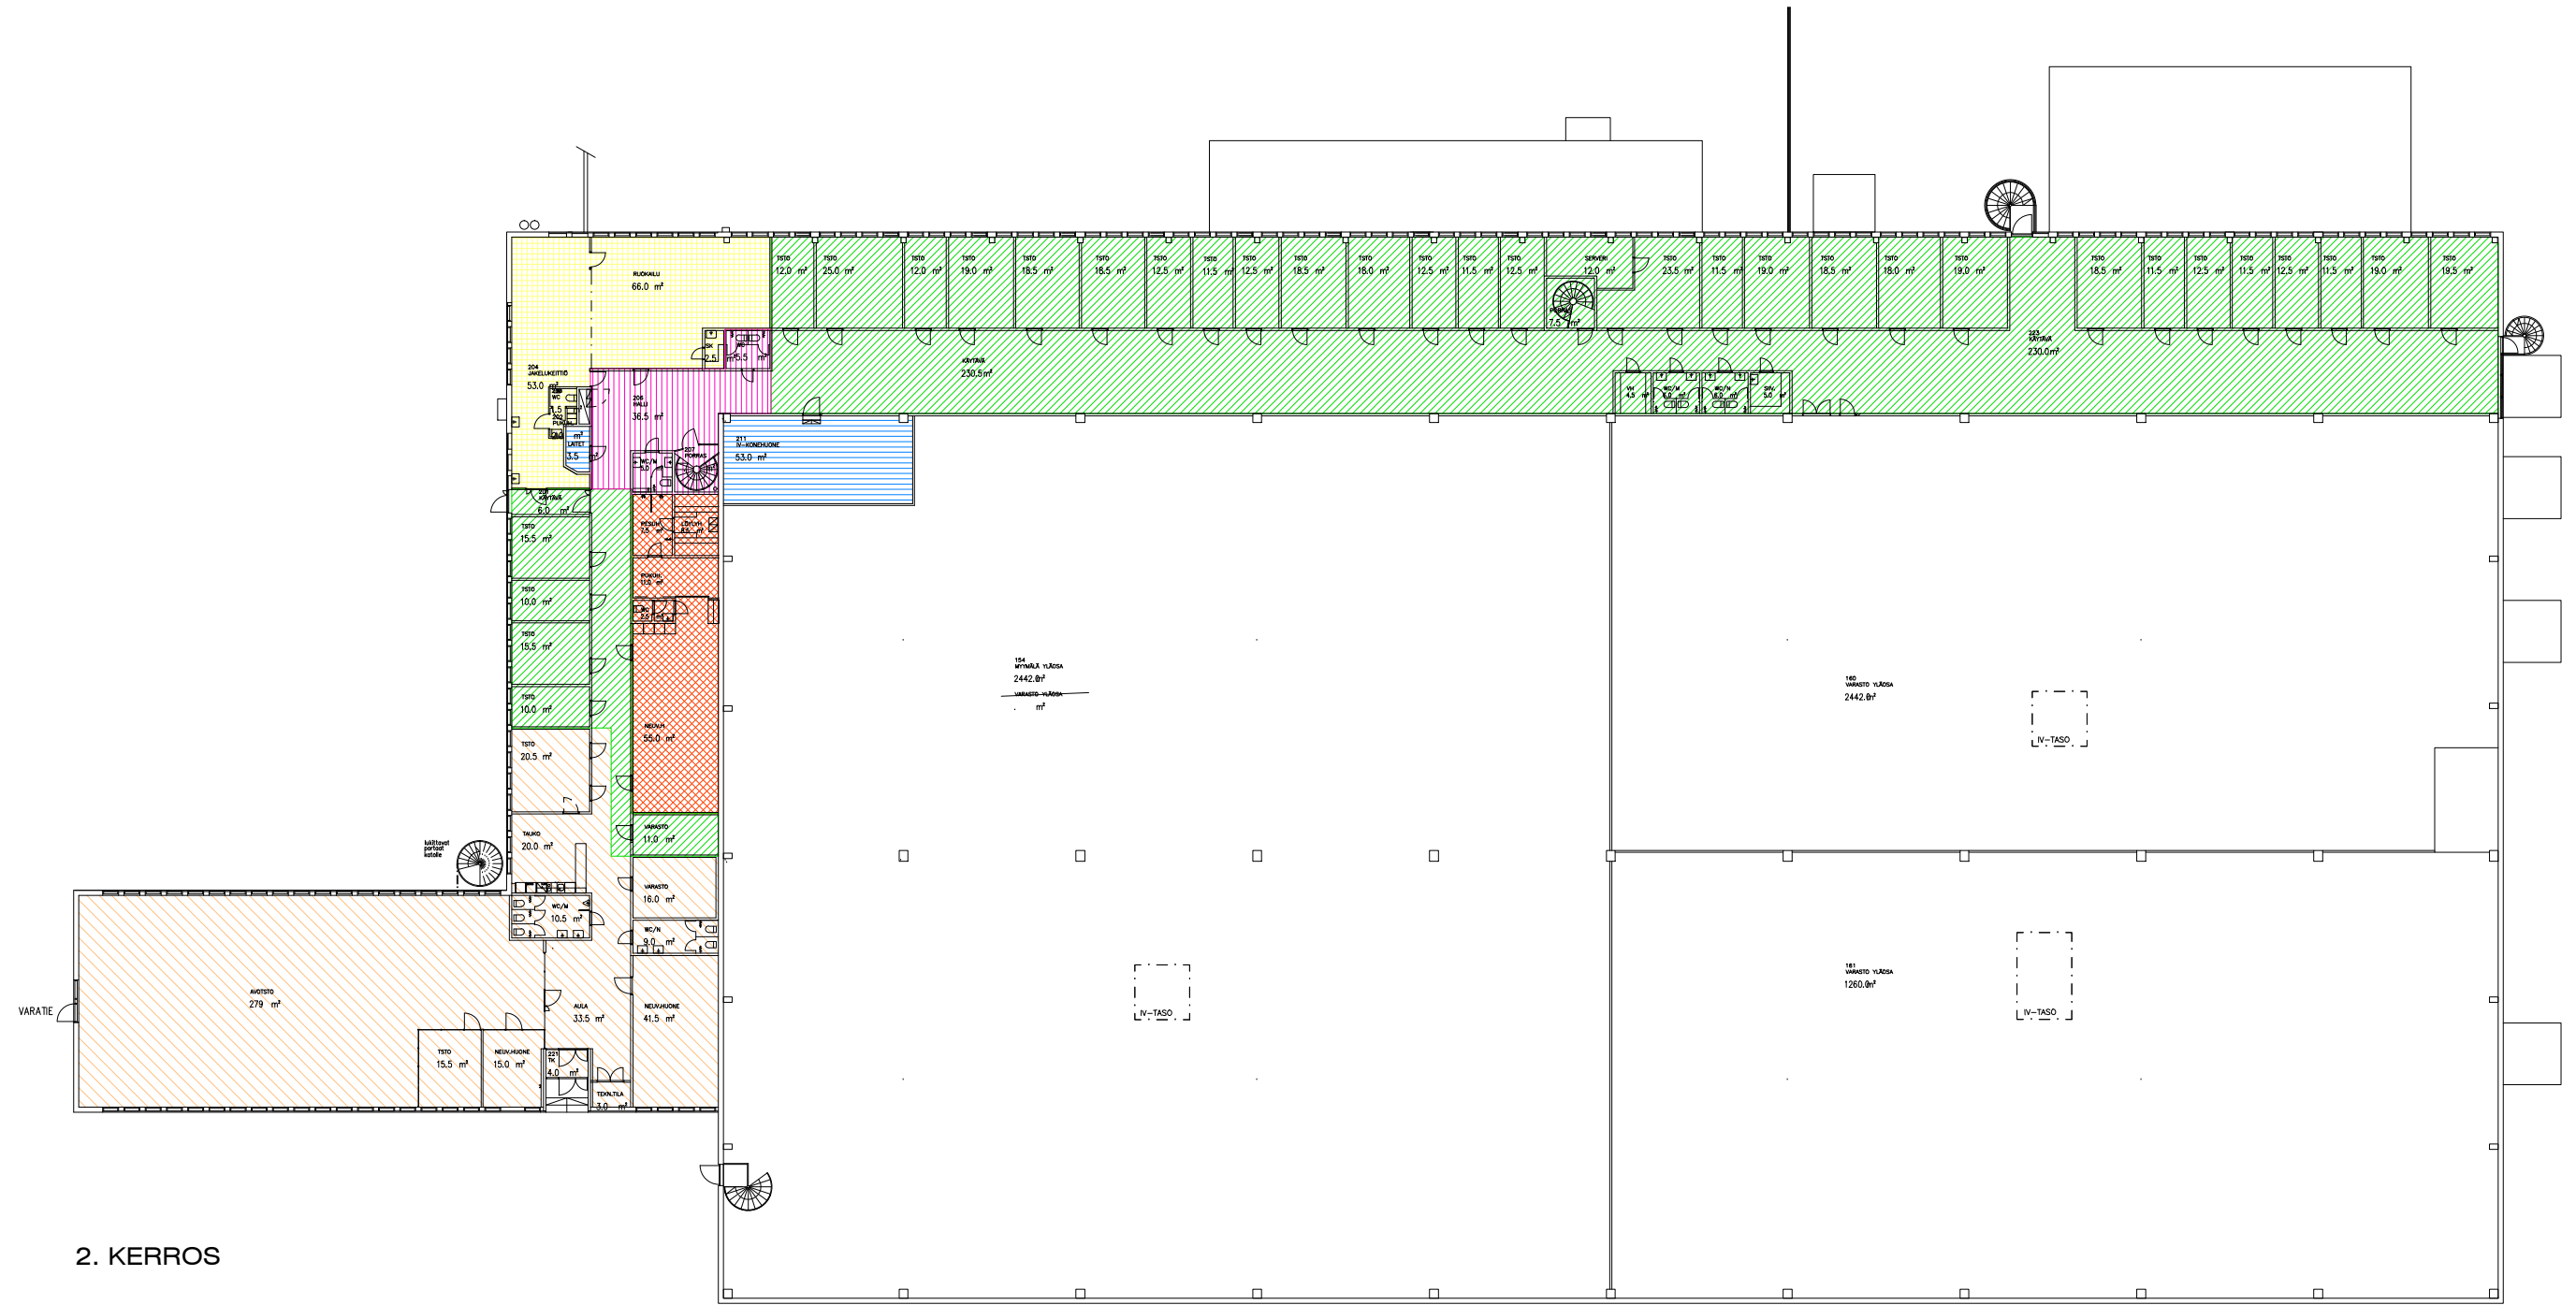

HUONEISTOALA TOIMIJAT

	ONNINEN / TOIMISTO	1 084 htm2
	ARE / TOIMISTO	494 htm2
	RUOKALA JA KEITTIÖ	127 htm2
	YHT.	1 705 htm2

HUONEISTOALA MUUT

	SAUNA- / NEUV.TILAT	88.5 htm2
	HALLI (WC, PORRAS)	64.0 htm2
	TEKN.TILAT	56.5 htm2
	YHT.	209 htm2