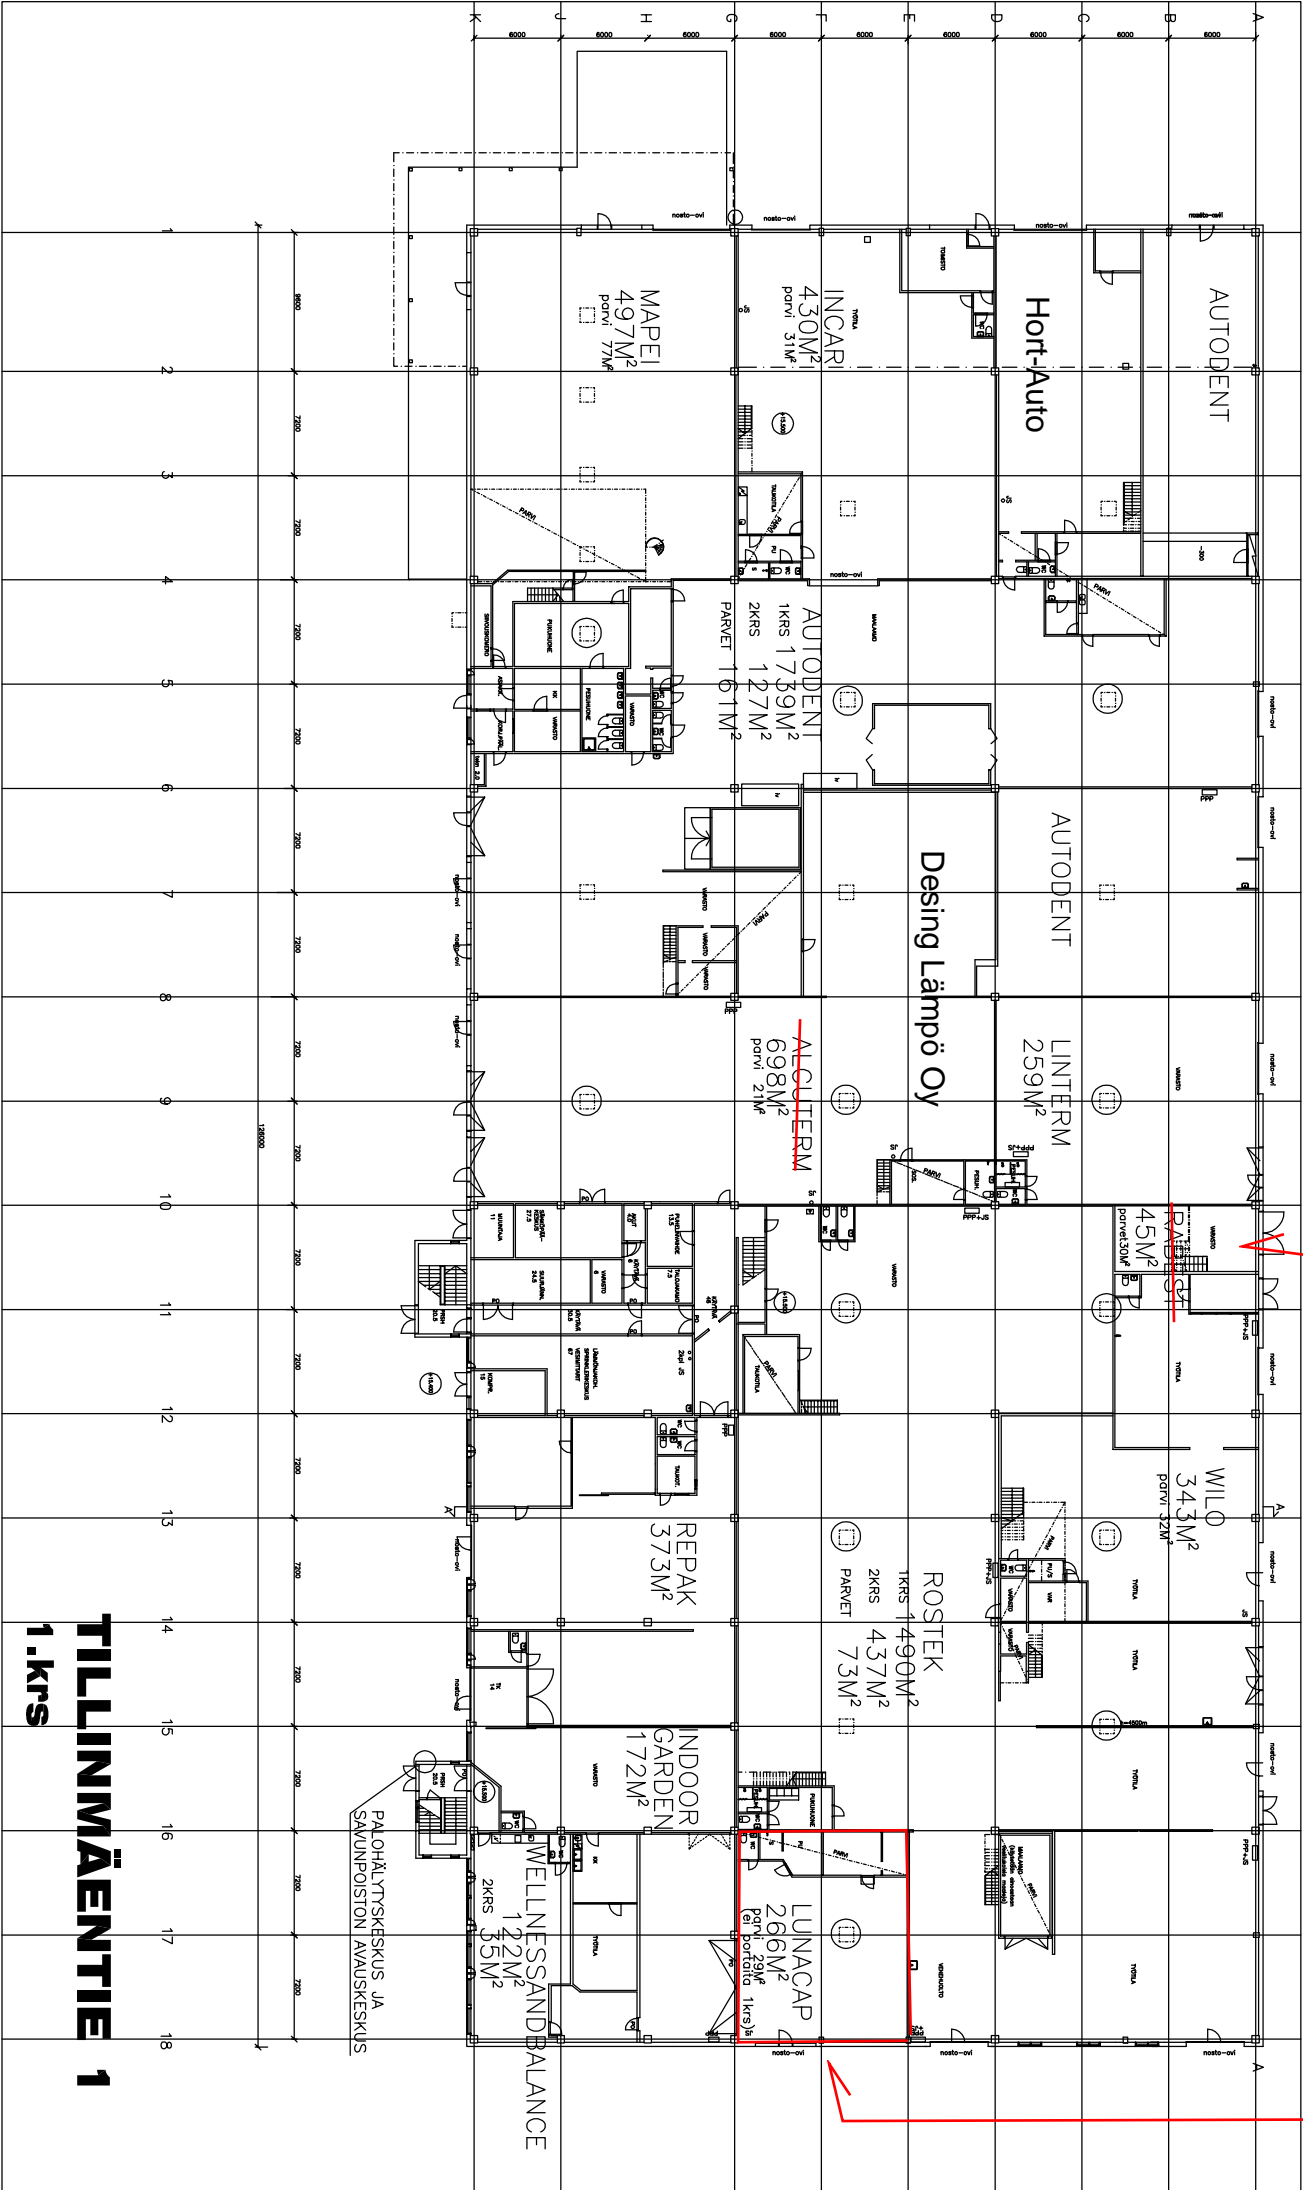

West Kitchen Oy

Vapautuva torniilta 266 m2

TILINWÄENTIE 1
1.KRS