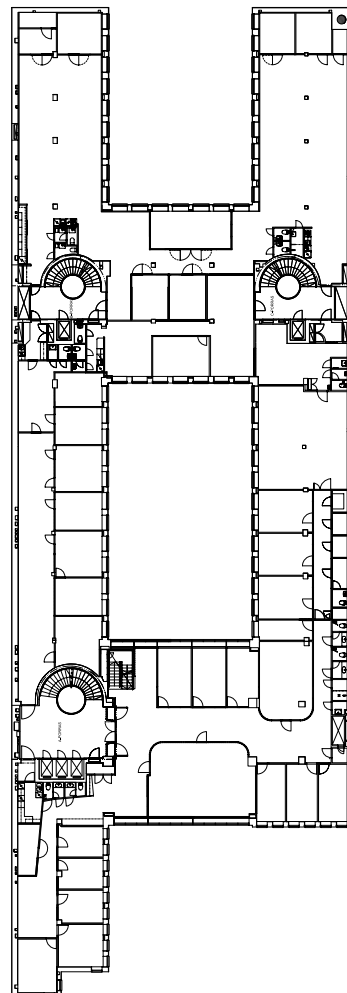

Kiinteistö Oy Hauki

Eteläesplanadi 22, 00130 Helsinki

TAPIOLA
Kiinteistö-Tapiola Oy

Kiinteistö Oy Hauki

Eteläesplanadi 22, 00130 Helsinki

- Funkkisrakennus Hauen korttelissa Kaartinkaupungissa
- Rakennus tunnetaan myös Bensowin talona
- Liike- ja toimistokiinteistö Esplanadin puiston vieressä
- Näkymät Esplanadin puistoon ja sisäpihalle
- Kiinteistössä jäähdytys
- Runsaasti ravintoloita ja kauppoja lähellä
- Arkkitehti Uno Ullbergin suunnittelema liike- ja toimistokiinteistö on rakennettu vuonna 1940

Kiinteistön tilat jakautuvat seuraavasti:

- Toimistot 6 375 m²
- Liiketilat 1 933 m²
- Varastot 746 m²
- Autopaikkoja 29 kpl

© Affecto Finland Oy, lupa N0331.
Pohjakartta © MML, lupa 29/MYY/07.

Ota yhteyttä