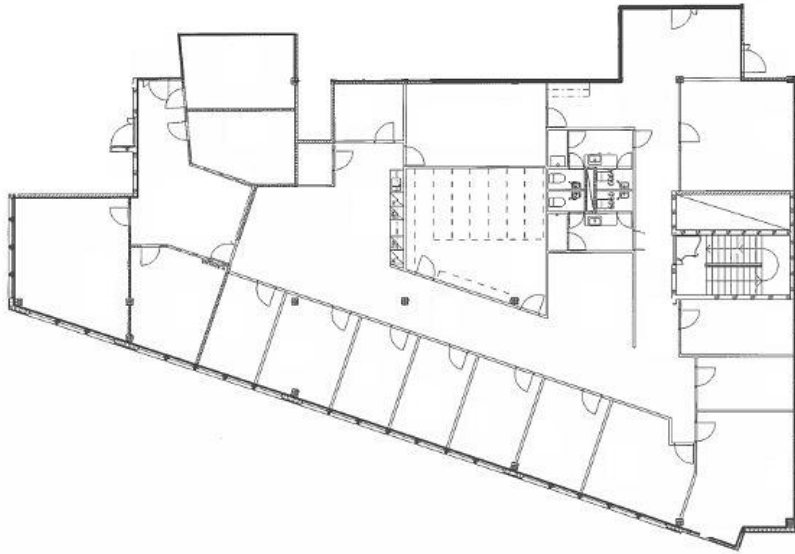

TILOJEN KUVAUS

Siistiä jähdytettyä 6. kerroksen toimistotilaa. Yhdistettävissä viereiseen tilaan, jolloin kokonaisuus 592 m².

Pinta-ala 487 m²

VUOKRA

14,50 €/m²/kk

Lisätietoja ja kohde-esittelyt

Sami Matara

0500 408 667
sami.matara@catella.fi

Mari Rouvali

050 911 6110
mari.rouvali@catella.fi

Pohjakuva.

Pohjakuva yhdistetyistä toimistoista yht. 592 m²