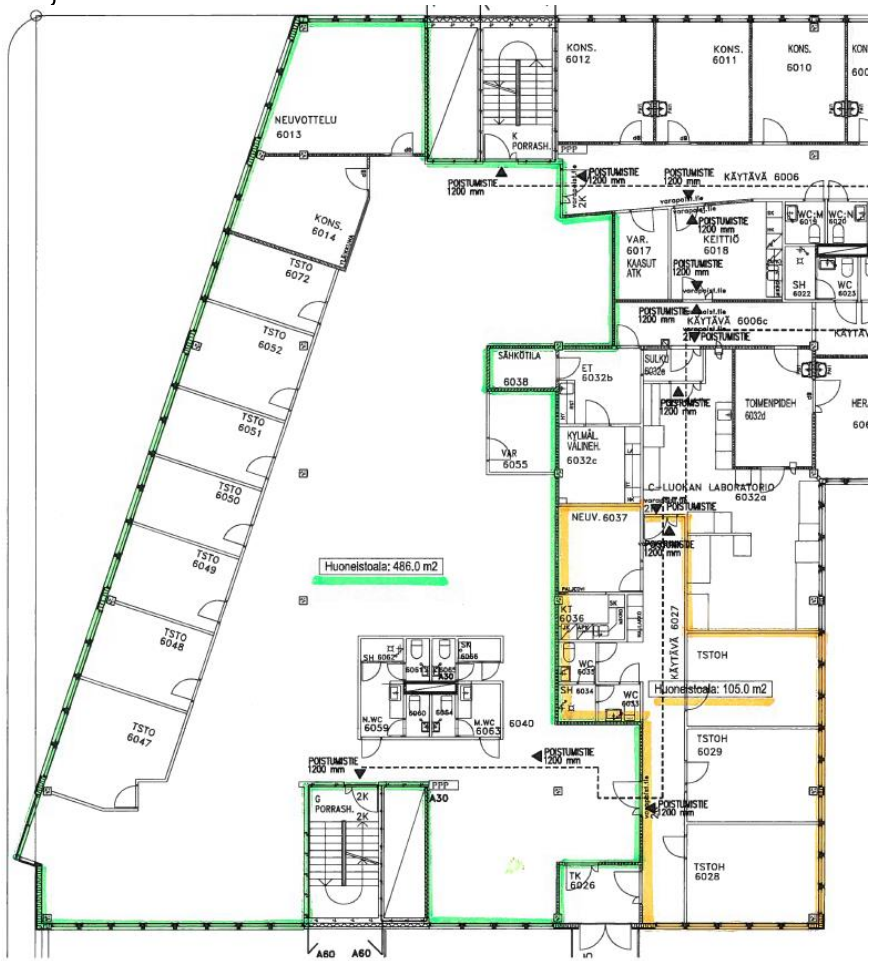

VUOKRATAAN TOIMISTOTILAA

487 m²

EUROCITY
JOUKAHAISENKATU I,
TURKU

CATELLA

Vuokrataan 487 m² toimistotilaa Kupittaa Turku Science Parkin alueelta

SIJAINTI

Osoite Joukahaisenkatu I, Turku

Tilat sijaitsevat Kupittaaan toimistokeskityksessä juna-aseman läheisyydessä.

TILOJEN KUVAUS

Siistiä jähdytettyä 6. kerroksen toimistotilaa. Yhdistettävissä viereiseen tilaan, jolloin kokonaisuus 592 m².

Pinta-ala 487 m²

VUOKRA

14,50 €/m²/kk

Lisätietoja ja kohde-esittelyt

Sami Matara

0500 408 667
sami.matara@catella.fi

Mari Rouvali

050 911 6110
mari.rouvali@catella.fi

Pohjakuva.

Pohjakuva yhdistetyistä toimistoista yht. 592 m²