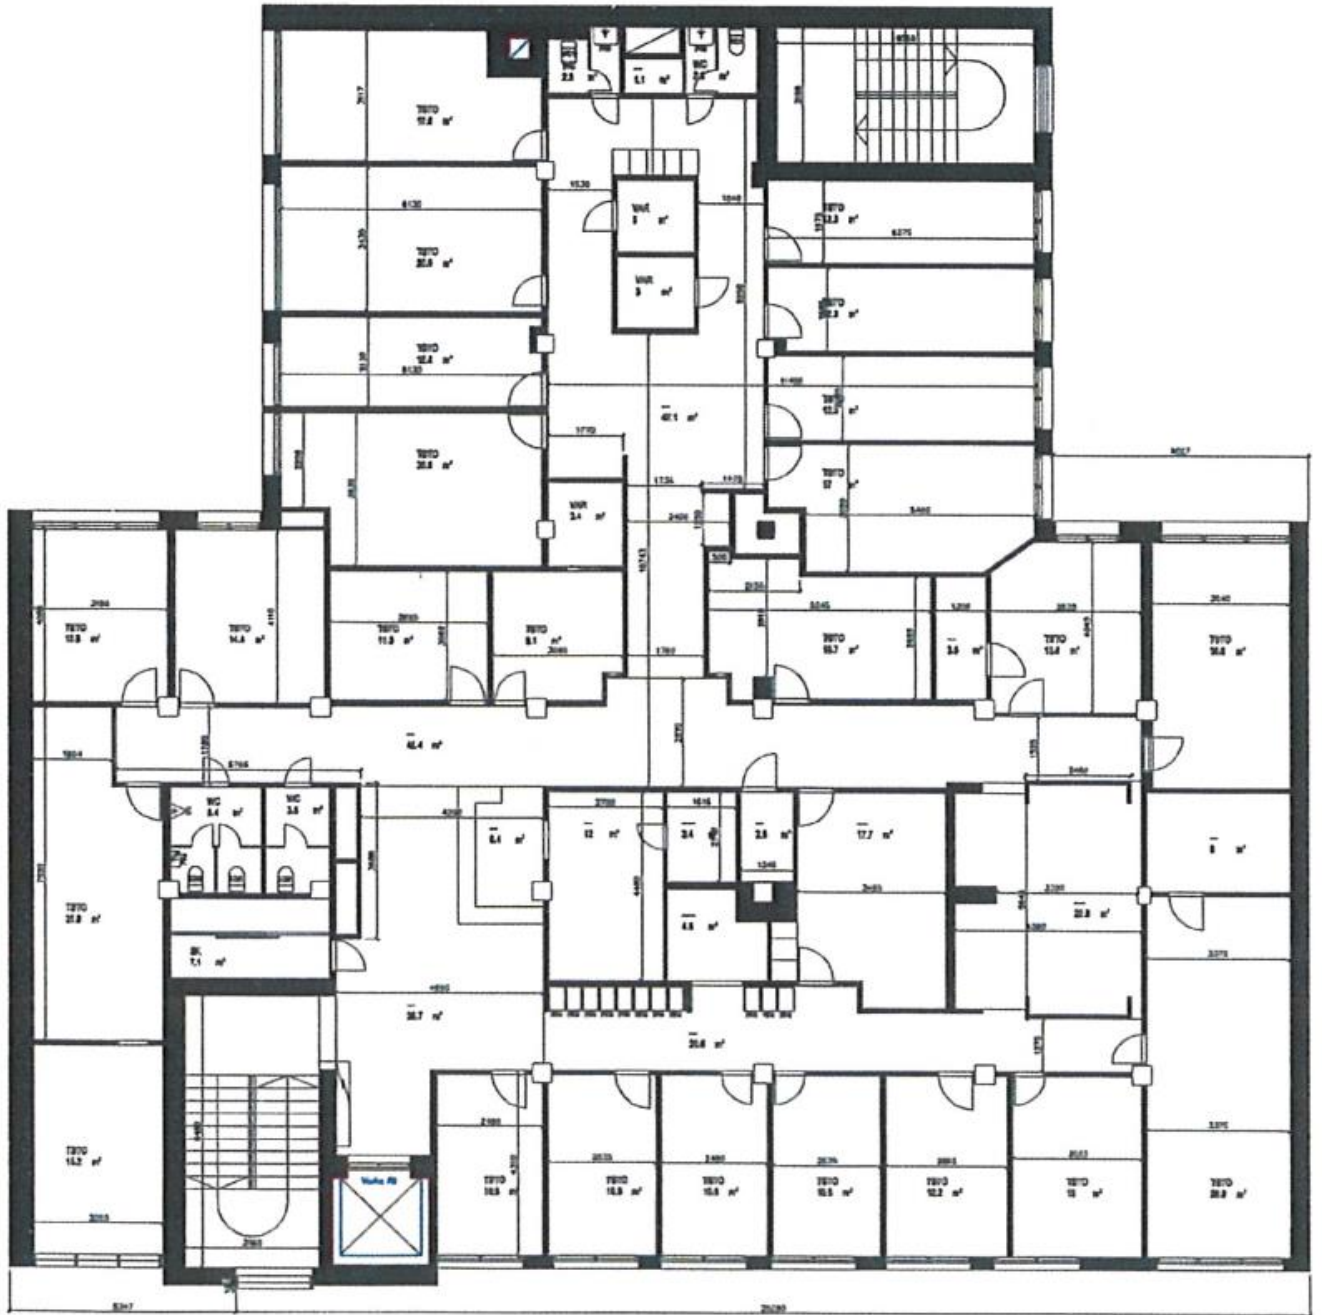

VUOKRATAAN TOIMISTOTILAA TULLIN ALUEELTA

n. 654 m²

Pinninkatu 45, 33100 Tampere

PINTA-ALA	n. 654m ²
KERROS	4. kerros
VUOKRA	6 900 €/kk + alv + sähkö ja vesimaksu
VUOKRANKOROTUS	Elinkustannusindeksi, minimi 2 %
VUOKRAVAKUUS	Kolmen kuukauden vuokraa vastaava vakuus
VUOKRA-AIKA	Pitkäaikainen
VAPAUTUMINEN	Vapaa
MUUT TIEDOT	Siistiä huonetoimistoa. Käytävillä laattalattiat. Autopaikkoja saatavilla 2kpl kellarin Autohallista ja 4 kpl läheisestä Tullin parkista. Ei käytettävissä energiatodistusta.

Pohjapiirros, ei mittakaavassa. Suuntaa antava.