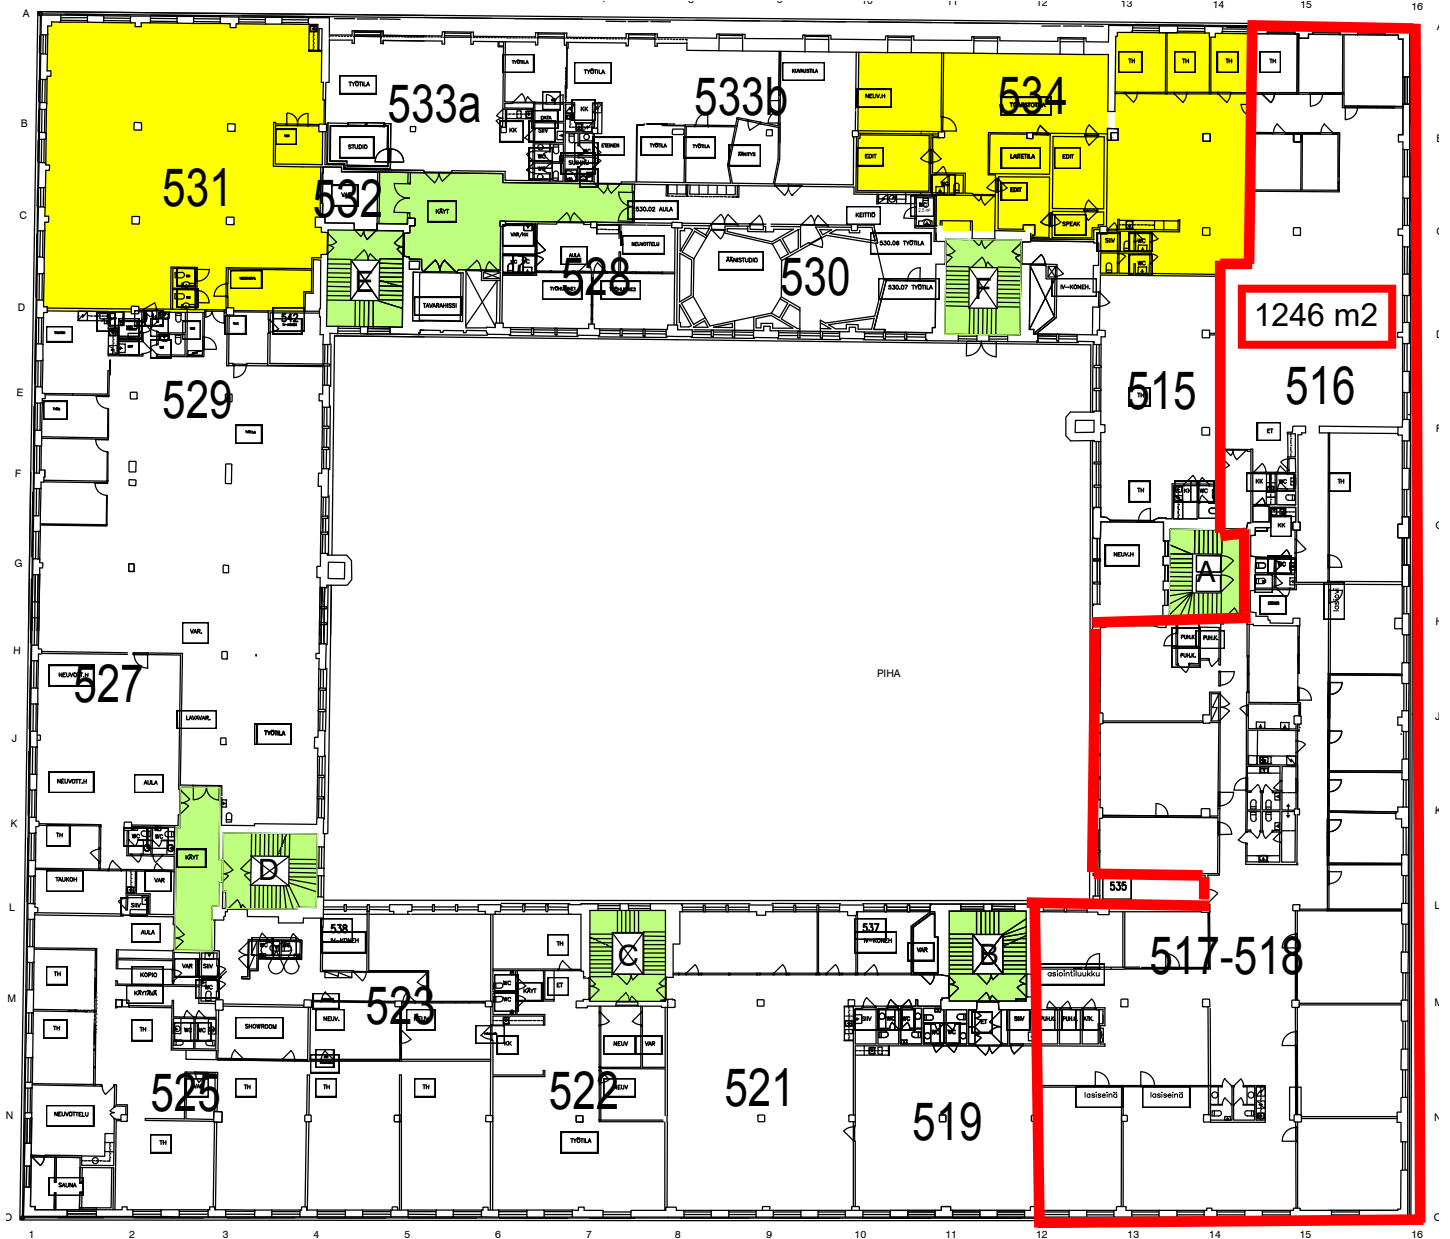

5 KERROS

1246m²/477m²/300m²

VAPAA TILAT

 TILA 531	341 m ²	TOIMSTO
 TILA 534	330 m ²	TOIMSTO

KULKUYHTEYDET

5 KERROS

TILA 531

341 m²

PERÄMIEHENKATU

5 KERROS

TILA 534

330 m²

9

10

11

12

13

14

15