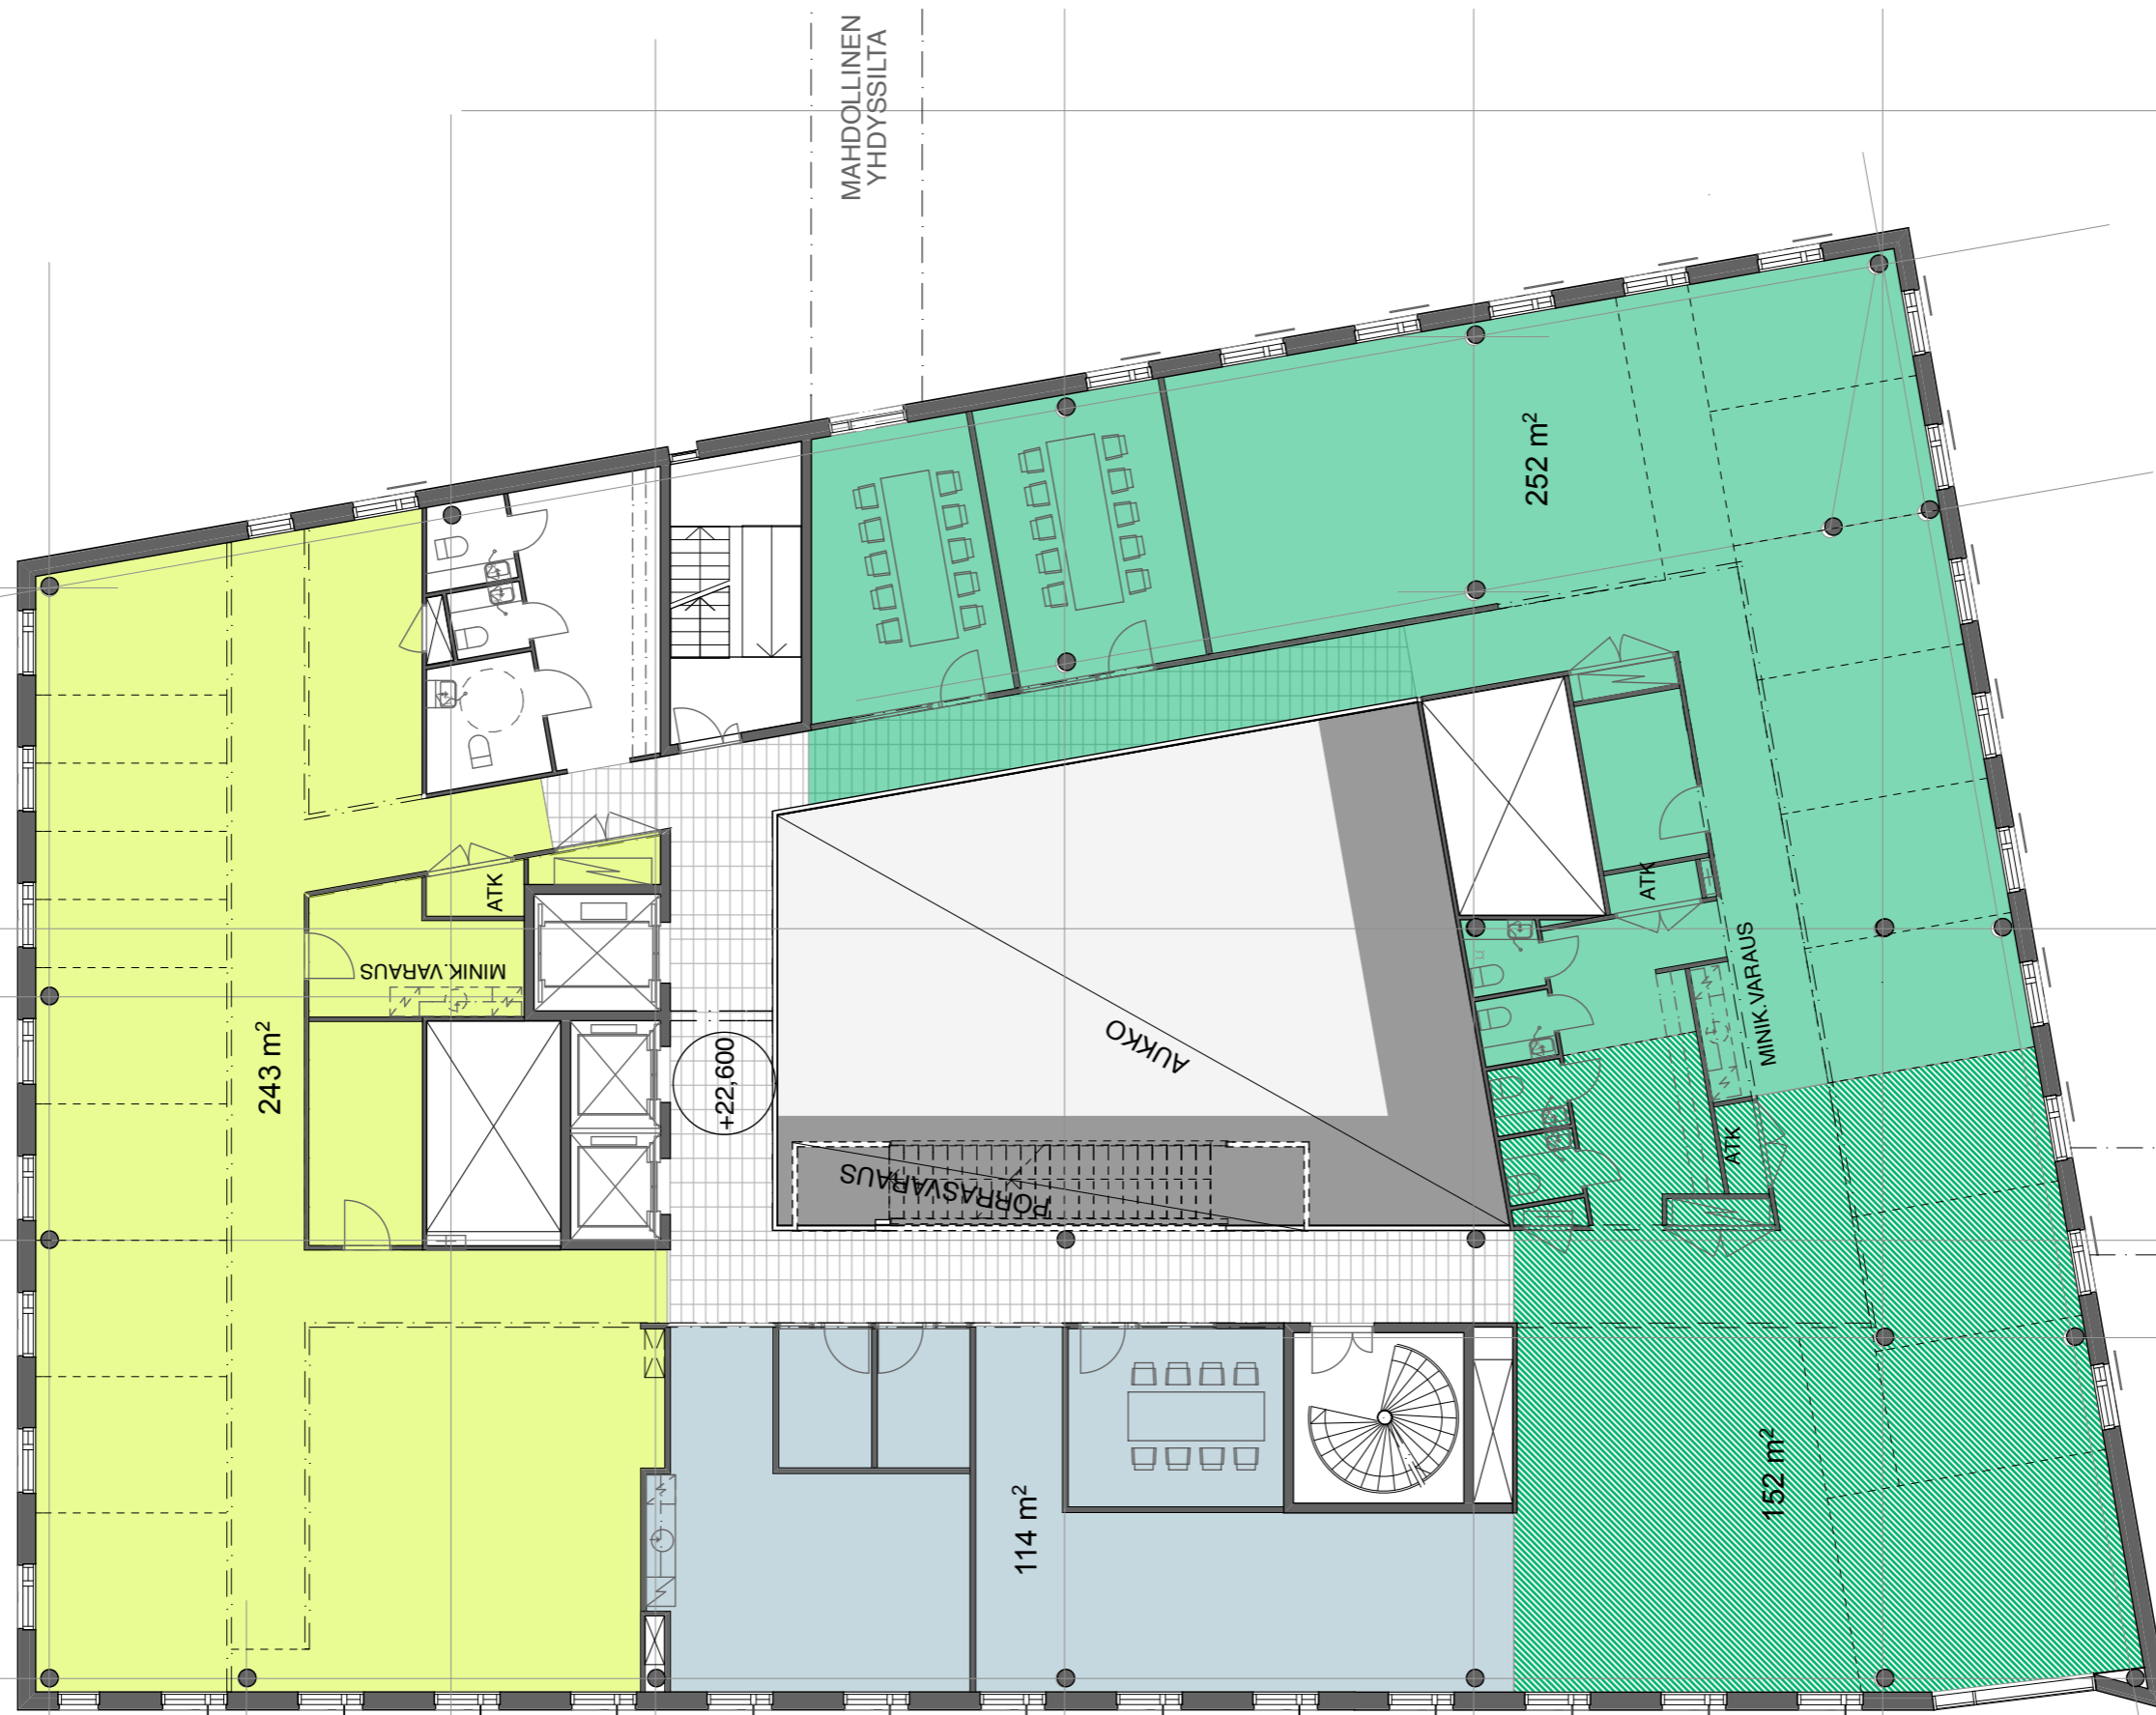

MAHDOLLINEN
YHDYSSILTA

3. kerros, toimistotilaa 850 m²
ei sis. portaat, hissit, kuulut
kerroksessa esitetty 61 tp

mahdollisuus yhdysltaan

TALO 2

TALO 2

B

Vuokrattavat tilat:

- Toimistotilaa 848 m²
- Poistumisportaat 30 m²

A

A

B

P

Vuokrattavat tilat:

- Toimistotilaa 849 m²
- poistumisportaat 30 m²

TALO 2

B

A

Vuokrattavat tilat:

- Toimistotilaa 141 m²
- Käyttötilaa 174 m²
- poistumisportaat 28 m²
- käytävät 47 m²

A

P

B