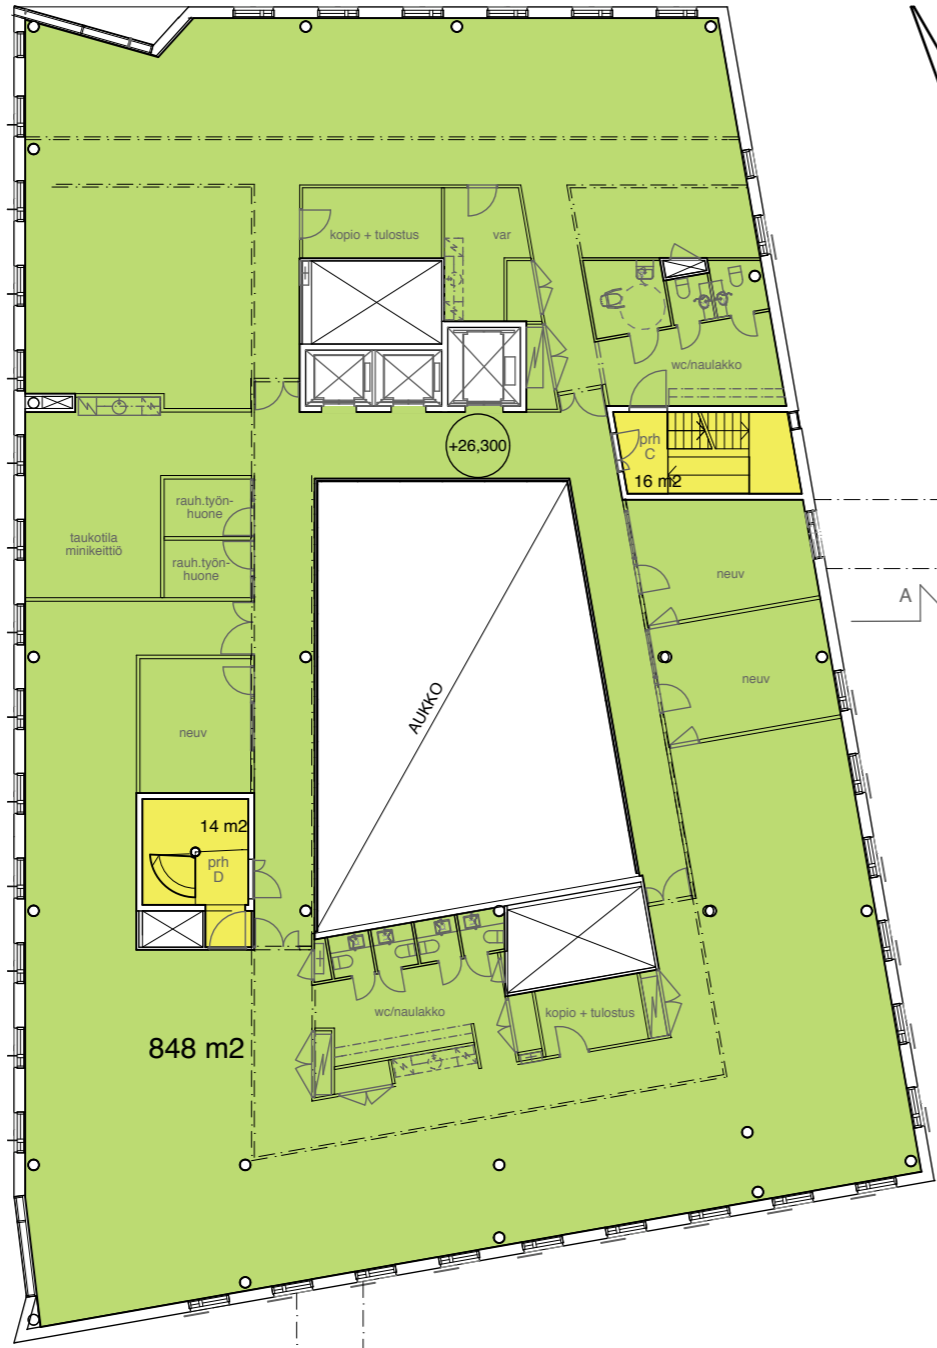

MAHDOLLINEN
YHDYSSILTA

3. kerros, toimistotilaa 850 m²
ei sis. portaat, hissit, kuulut
kerroksessa esitetty 61 tp

mahdollisuus yhdysltaan

TALO 2

TALO 2

B

Vuokrattavat tilat:

- Toimistotilaa 848 m²
- Poistumisportaat 30 m²

A

A

B

P

Vuokrattavat tilat:

- Toimistotilaa 849 m²
- poistumisportaat 30 m²

TALO 2

B

A

Vuokrattavat tilat:

- Toimistotilaa 141 m²
- Käyttötilaa 174 m²
- poistumisportaat 28 m²
- käytävät 47 m²

A

P

B