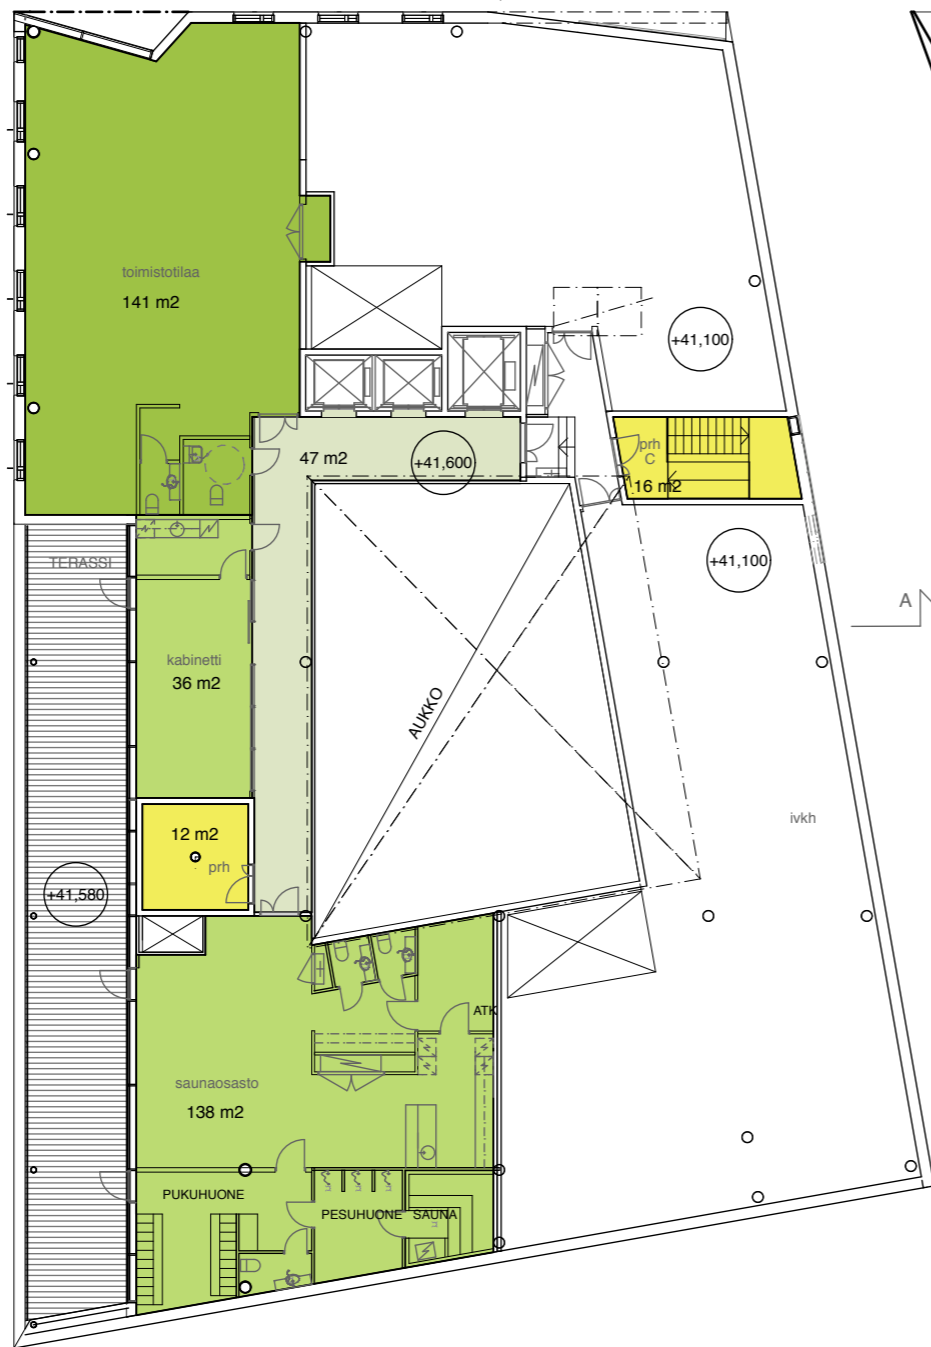

MAHDOLLINEN
YHDYSSILTA

3. kerros, toimistotilaa 850 m²
ei sis. portaat, hissit, kuulut
kerroksessa esitetty 61 tp

mahdollisuus yhdysltaan

TALO 2

TALO 2

B

Vuokrattavat tilat:

- Toimistotilaa 848 m²
- Poistumisportaat 30 m²

A

A

B

P

Vuokrattavat tilat:

- Toimistotilaa 849 m²
- poistumisportaat 30 m²

TALO 2

B

A

Vuokrattavat tilat:

- Toimistotilaa 141 m²
- Käyttötilaa 174 m²
- poistumisportaat 28 m²
- käytävät 47 m²

A

P

B